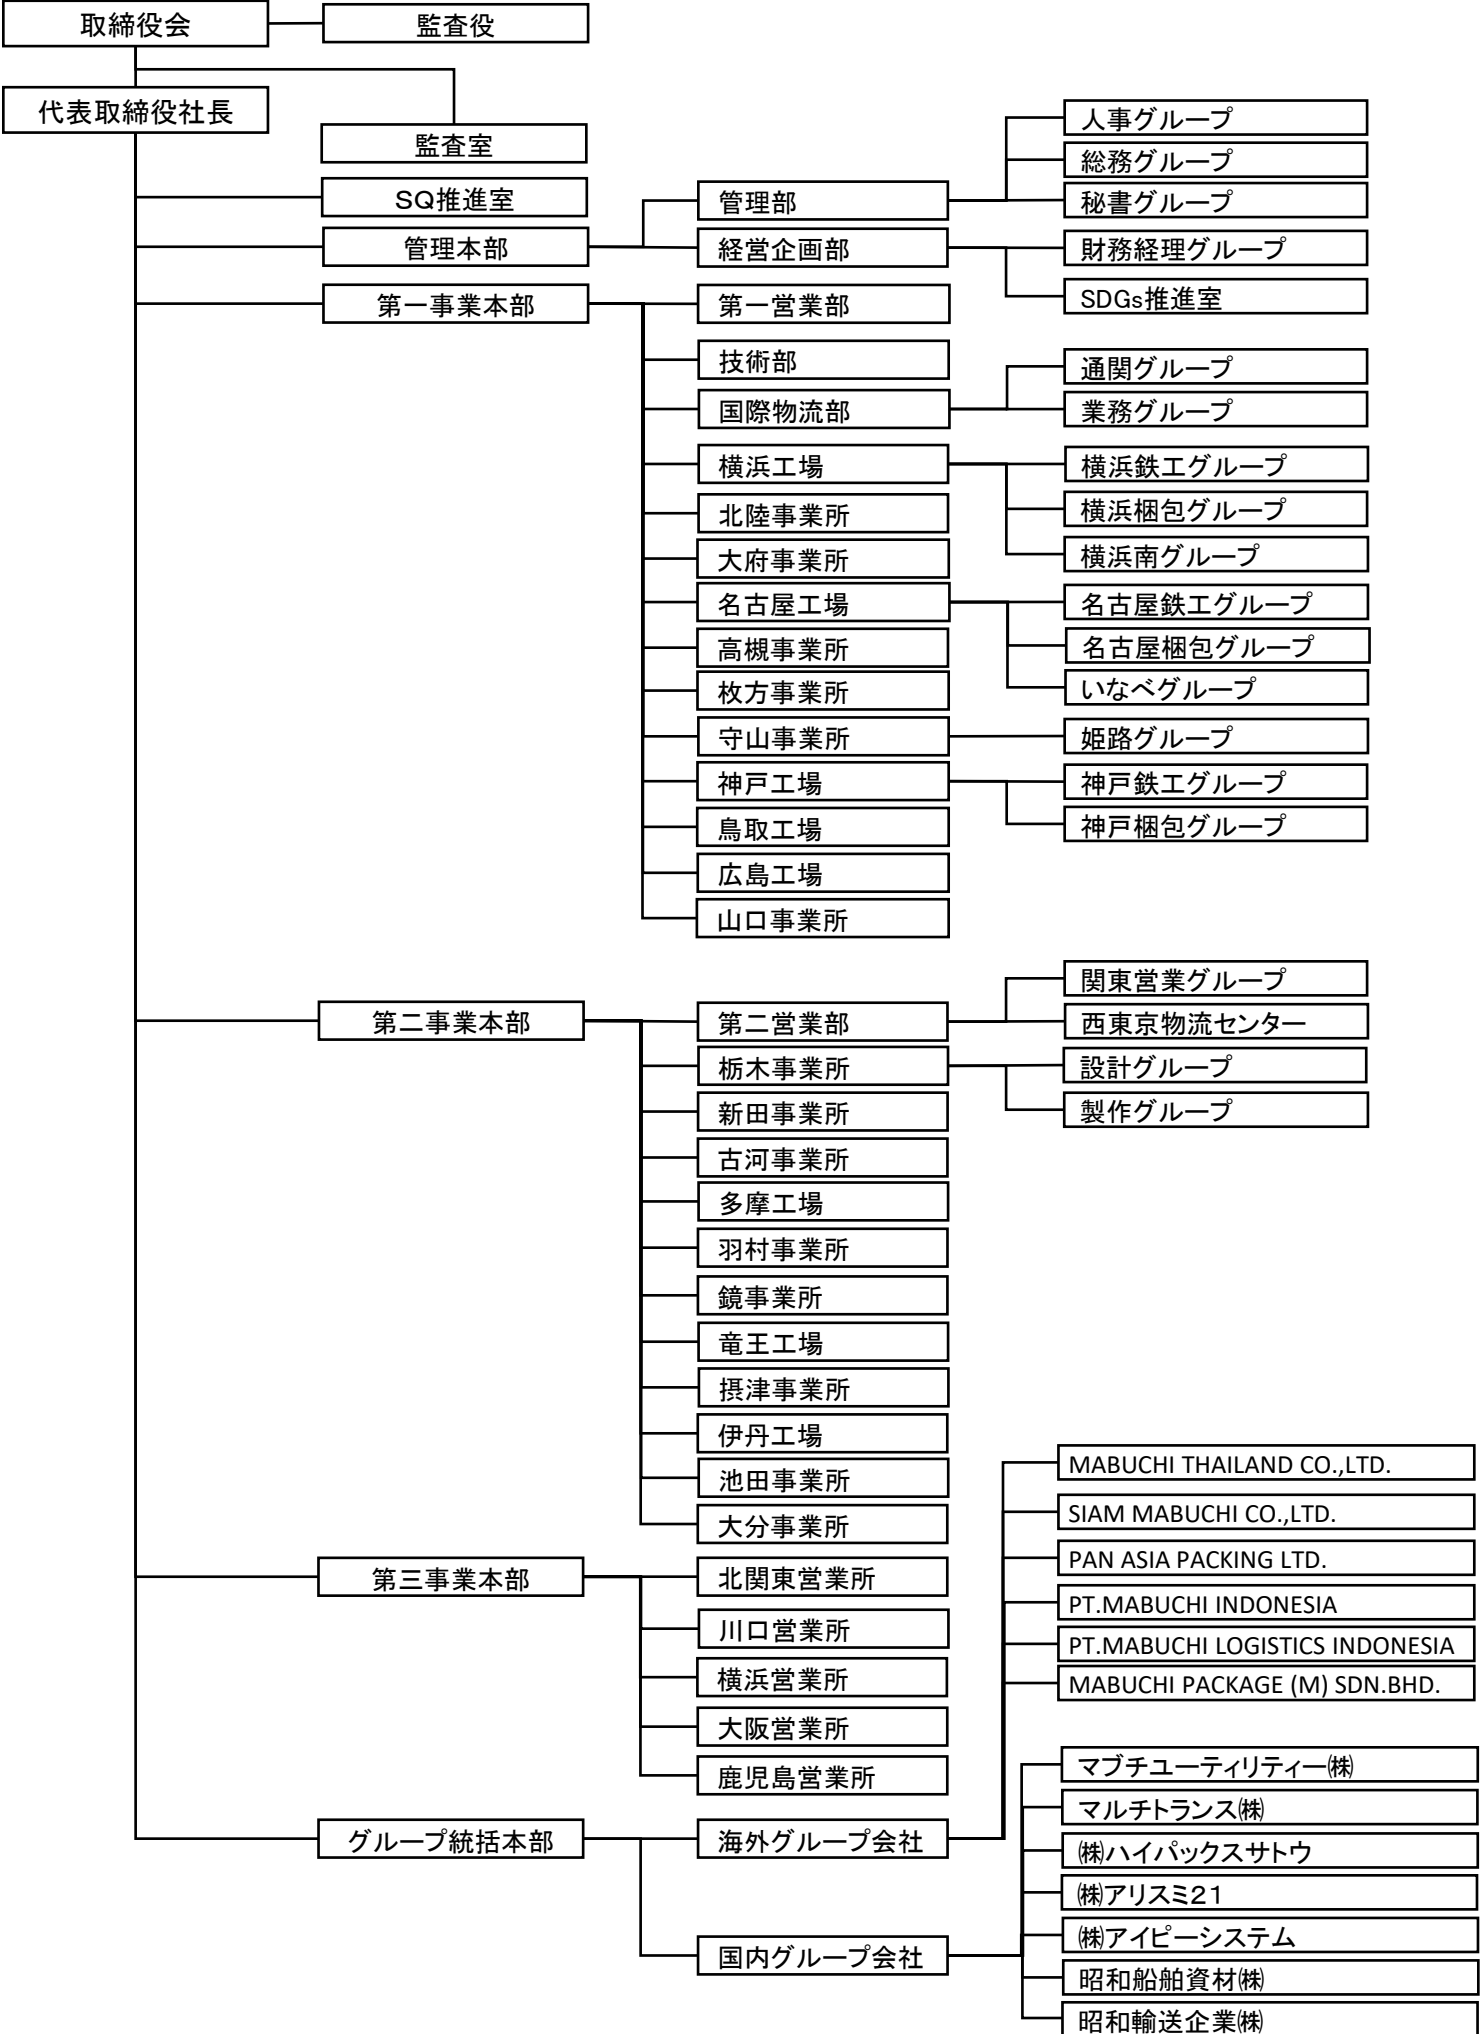

株式会社マブチ 組織図