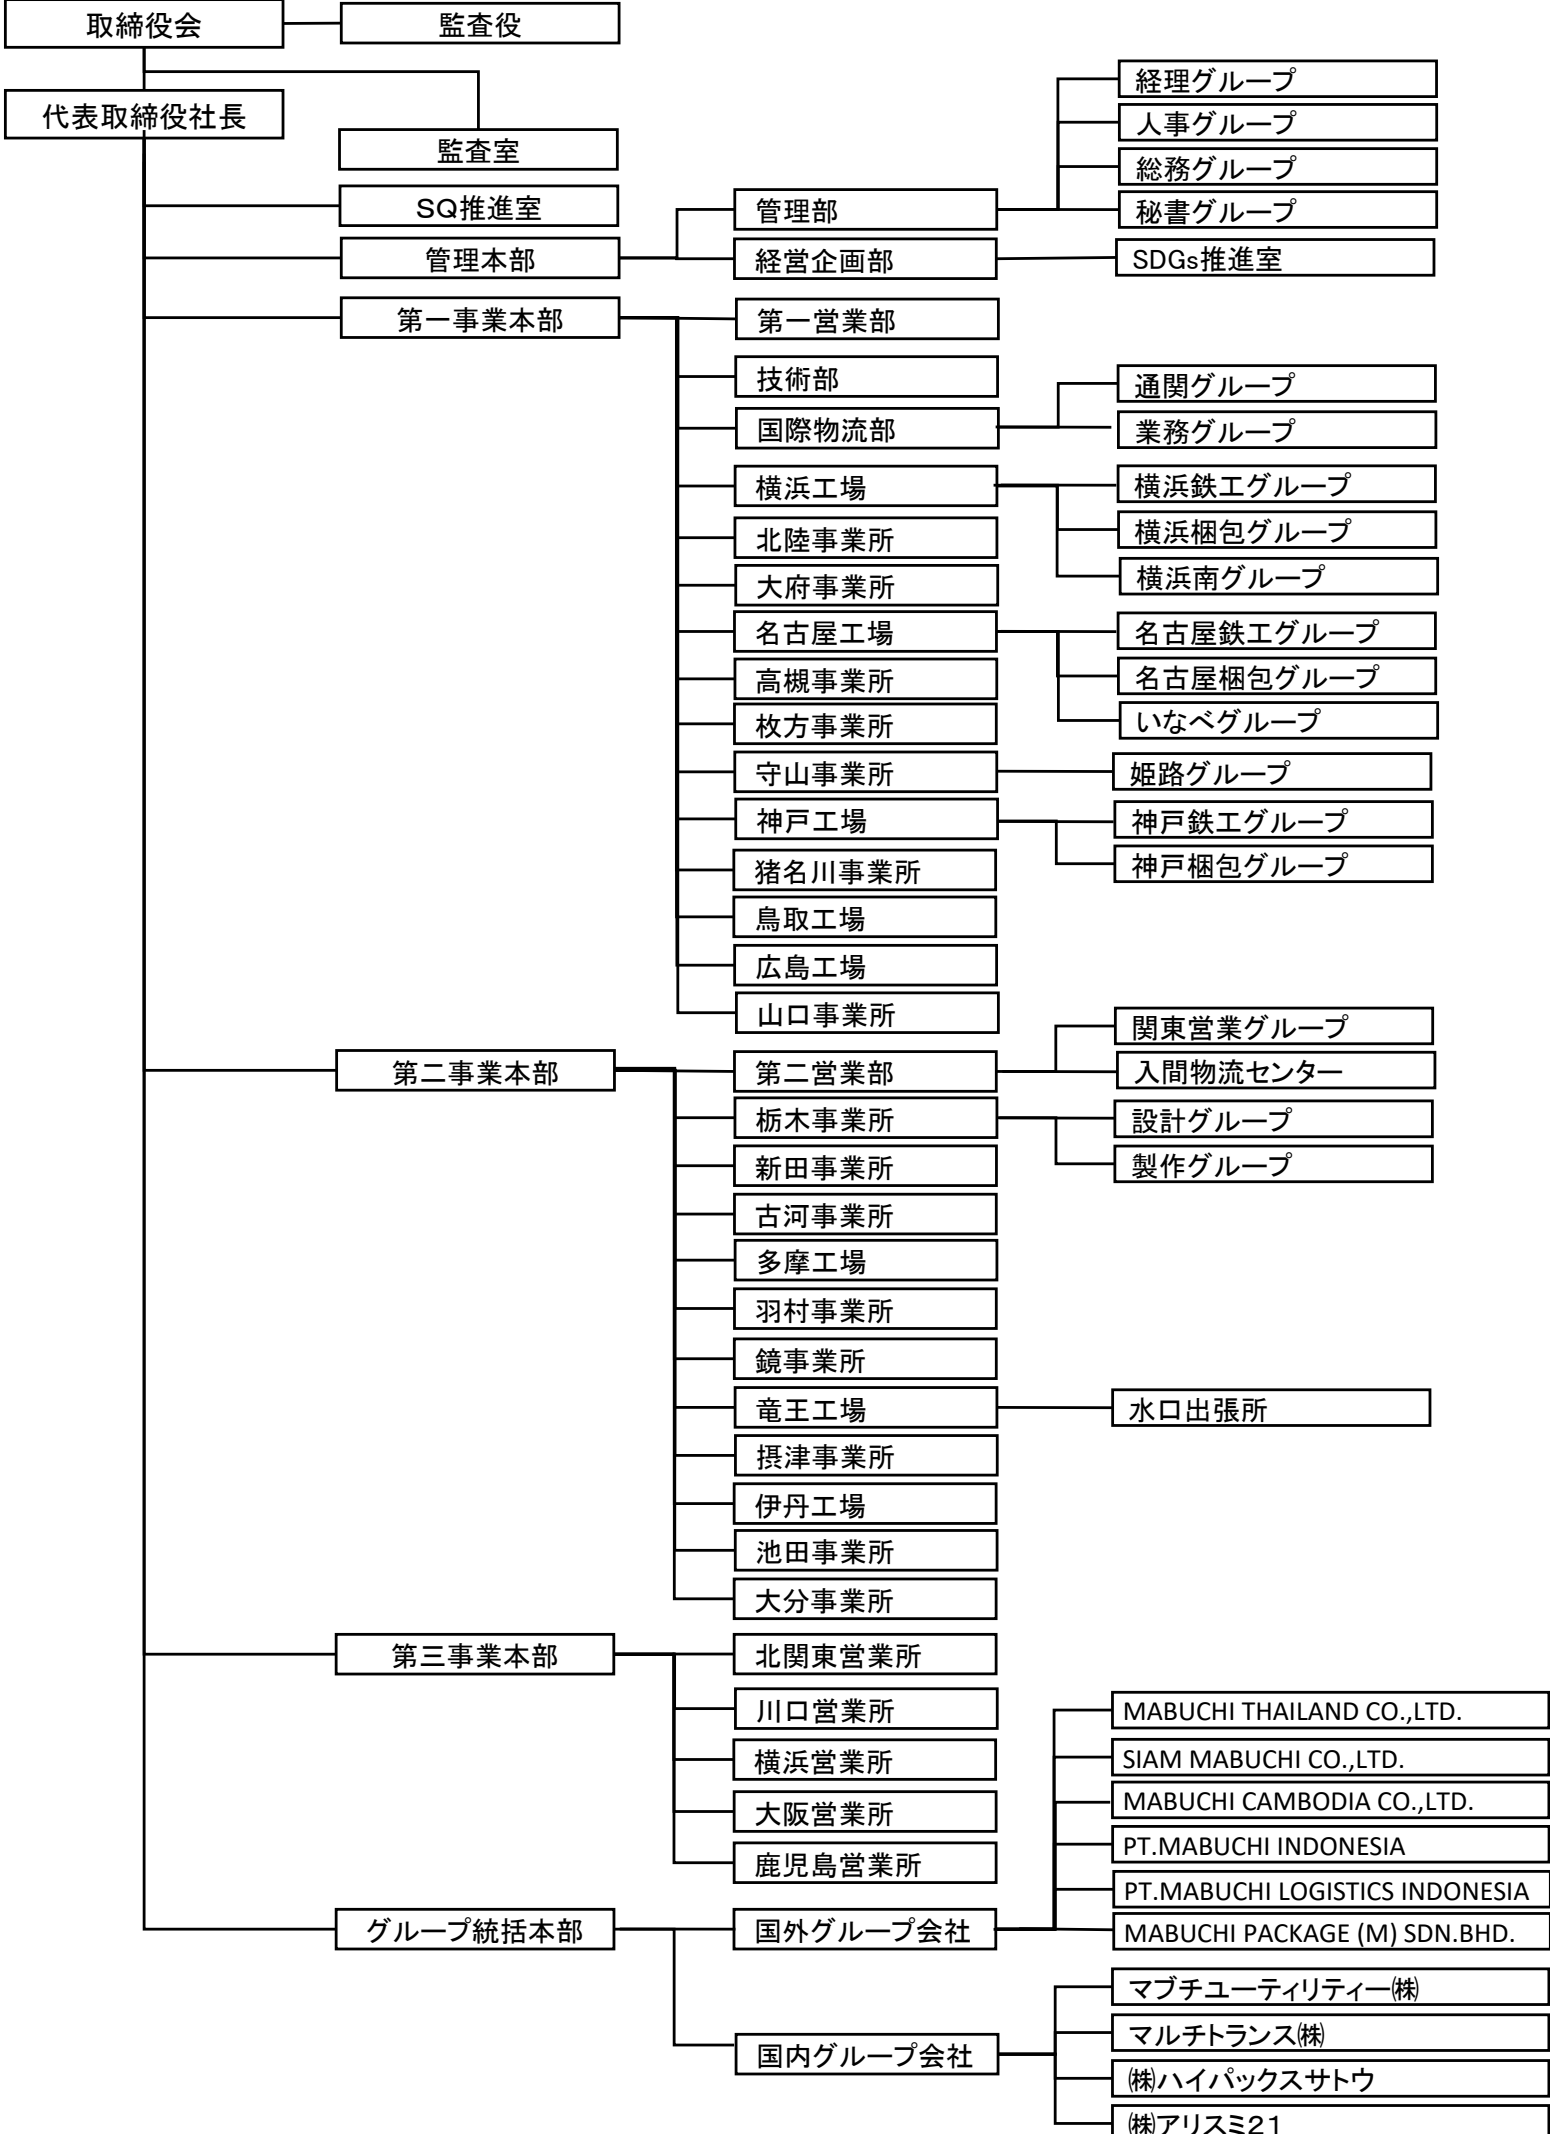

株式会社マブチ 組織図