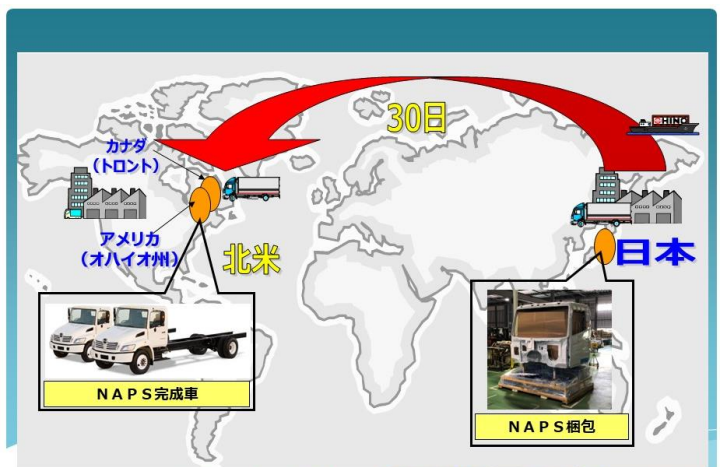

# 古河事業所

〒306-0203

茨城県古河市柳橋字北原656-1

茨城近交運輸倉庫(株)

古河物流センター内

Tel:0280-23-3066 / Fax:0280-23-3067

【敷地面積】  
34,225㎡ (10,356坪)

【建物面積】  
22,296㎡ (6,747坪)

古河事業所では  
海外工場での生産に合わせて部品を発送し、現地で車両の組み立てを行う  
KD(ノックダウン)生産を行っております。

アメリカ、カナダの工場に輸出しています。

【ヤグラ型クレーン】  
2.0t 1基 1.0t 1基

【フォークリフト】  
2.5t 6台 1.5t 4台  
1.8t 1台

地域未来牽引企業

「地域未来牽引企業」は、  
地域経済への影響力が大きく、成長性が見込まれるとともに  
地域経済のバリューチェーンの要を担っており  
地域経済牽引事業の中心的な担い手候補である企業を選定する  
経済産業省が実施している事業です